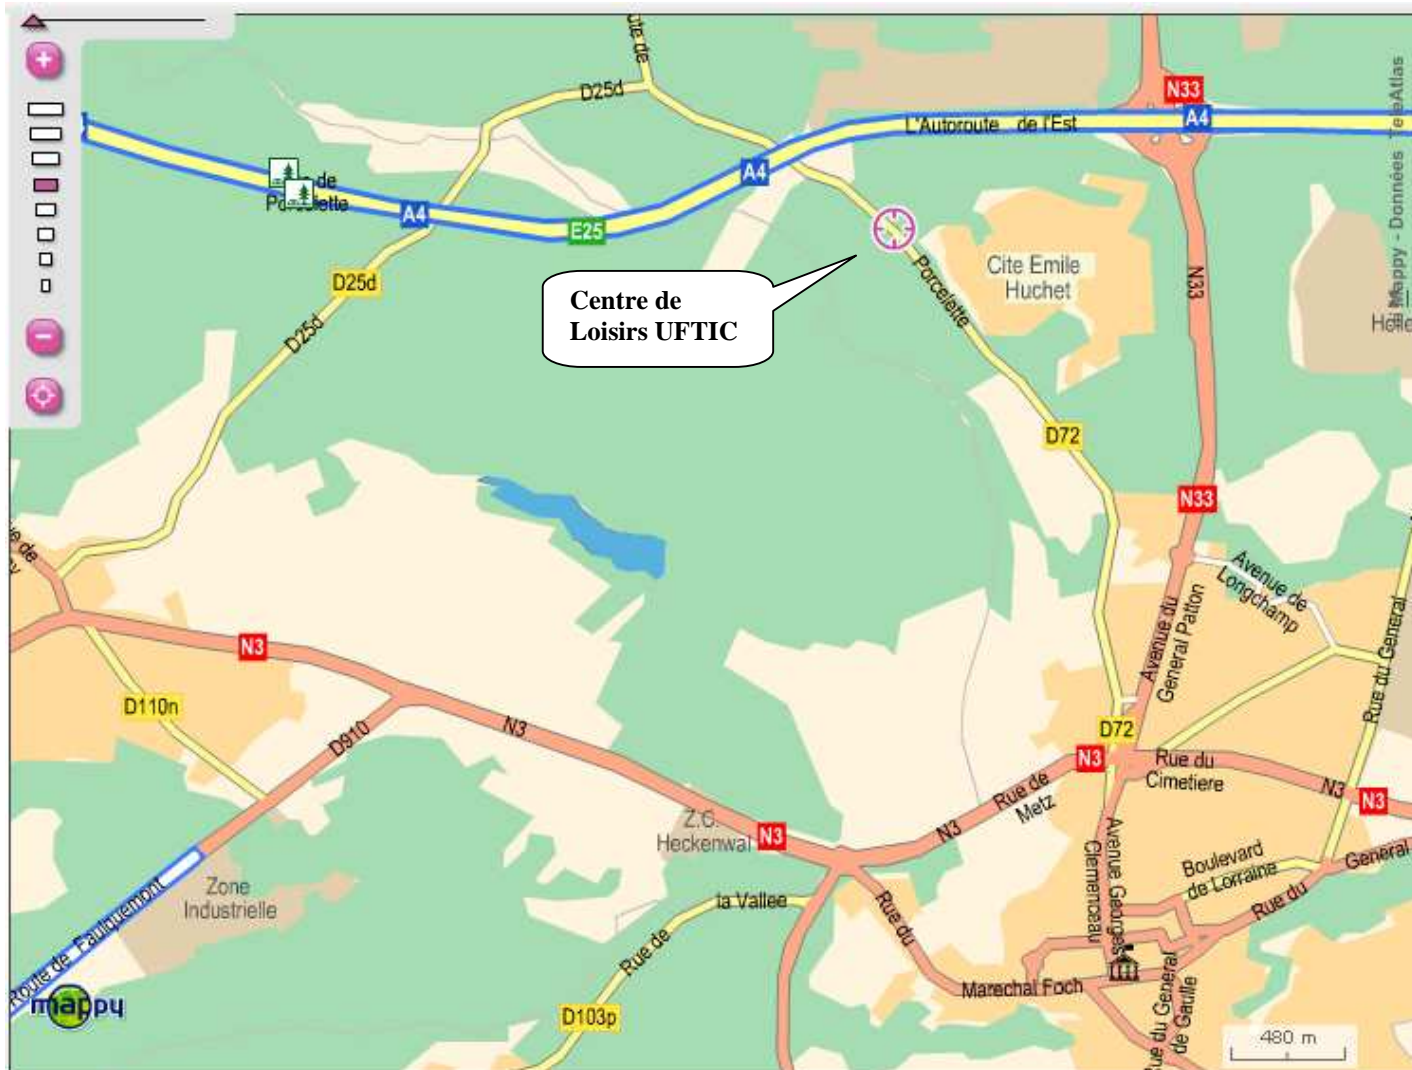

Syndicat National du Trésor CGT – section MOSELLE

Trésorerie Générale de la Moselle – Case CGT1, rue François de Curel BP 41054 57036 METZ CEDEX 01

E-mail : cgt.057@cp.finances.gouv.fr

Tél : 03 87 38 68 91 - 06 32 07 38 34

Erreur! Signet non défini. ou sur Magellan <http://magellan/syndicats/057/CGT/CGT57.htm>